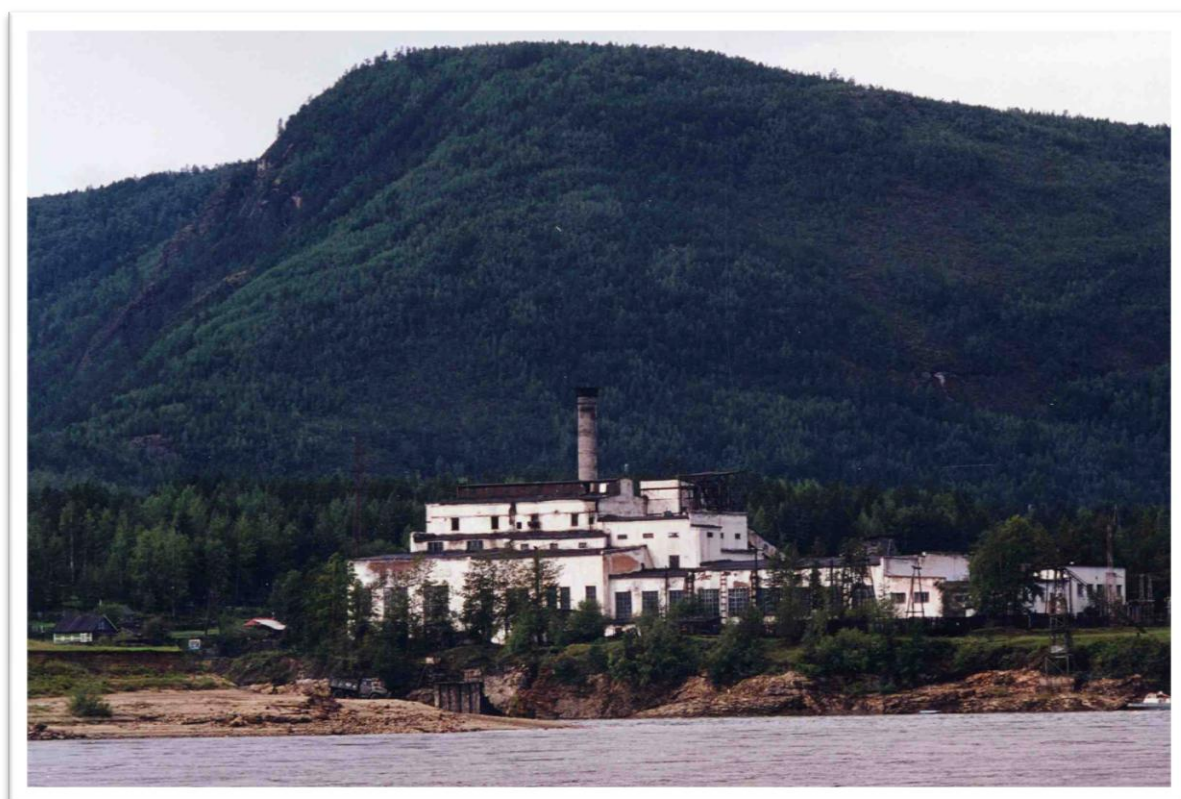

Панорамный снимок г. Бодайбо. Дата съемки: 2000. Место съемки: г. Бодайбо, Иркутская область.

Основание: Фотофонд: № 593 ц-п.

Общий вид старой тепловой электростанции г. Бодайбо. Дата съемки: 2001. Место съемки: г. Бодайбо, Иркутской области.