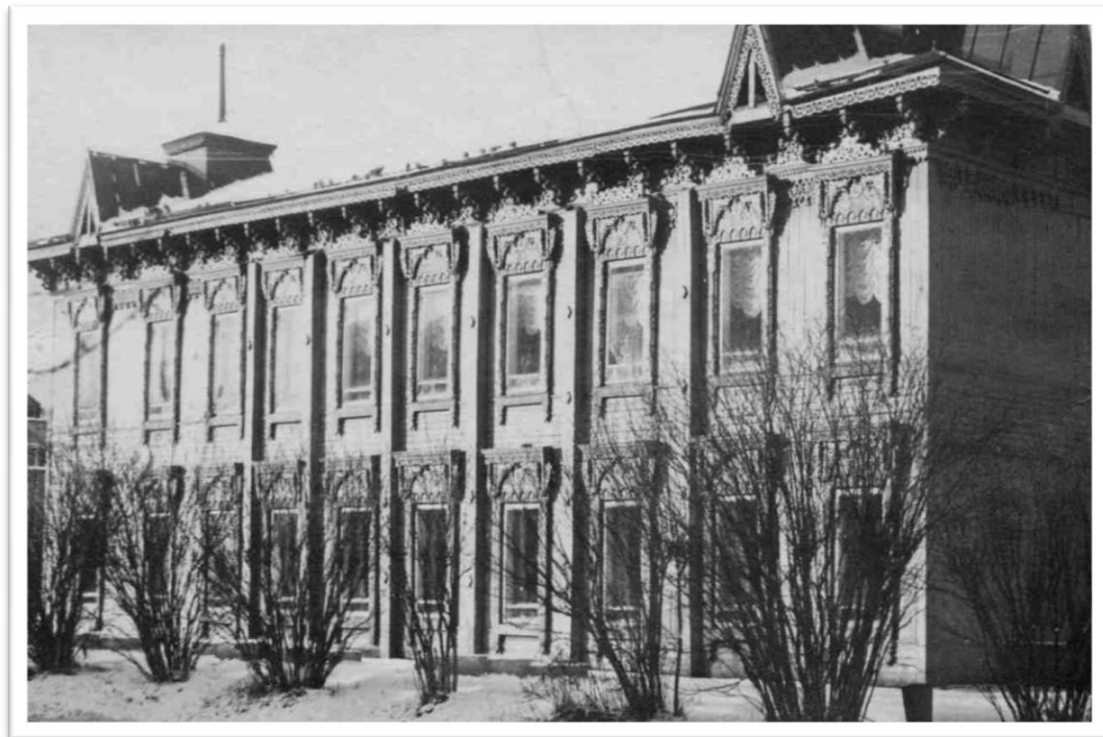

Панорама комплексов ВХ и ПВХ. Дата съемки: 1982 г. Место съемки: Зима.
Основание: Фотофонд: № 3915 ч-бп.

Фрагмент ул. Лазо м-он Железнодорожников г. Зимы. Дата съемки: 1980 г. Место съемки:
г. Зима, Иркутской области.
Основание: Фотофонд: № 8205 ч-бп.

Дом пионеров. Общий вид. Дата съемки: 1981 г. Место съемки: г.Зима, Иркутская область.

Основание: Фотофонд: № 4454 ч-бп.

Цех электролиза Зиминского химического завода (Саянское производственное объединение «Химпром»). Дата съемки: 1980 г. Место съемки: г.Зима, Иркутская область.